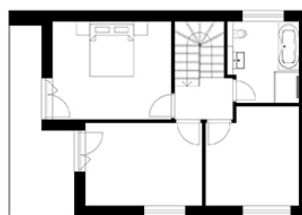

Rodinný dům F

DISPOZICE	VELIKOST DOMU	VELIKOST POZEMKU	CENA
4+KK	129.2 m ²	513 m ²	

1NP

2NP

PLOCHY 1NP

NÁZEV	VELIKOST
Obývací pokoj + Kuchyň	34.54 m ²
Koupelna + WC	6.07 m ²
Šatna	4.78 m ²
Chodba	7.58 m ²
Schodiště	4.32 m ²
TM	4.36 m ²

PLOCHY 2NP

NÁZEV	VELIKOST
Ložnice	15.73 m ²
Koupelna + WC	7.39 m ²
Chodba	3.13 m ²
Schodiště	3.97 m ²
Pokoj 1	11.65 m ²
Pokoj 2	13.12 m ²
Terasa	12.56 m ²