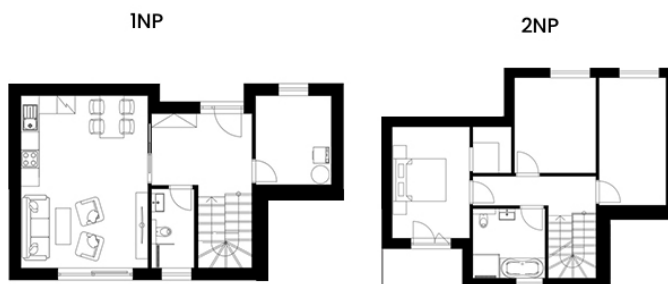

Rodinný dům E2

DISPOZICE	VELIKOST DOMU	VELIKOST POZEMKU	CENA
4+KK	109.85 m ²	284 m ²	

PLOCHY 1NP

NÁZEV	VELIKOST
Obývací pokoj + Kuchyň	24.63 m ²
Koupelna + WC	3.72 m ²
Chodba	9 m ²
Schodiště	4.32 m ²
TM	7.47 m ²

PLOCHY 2NP

NÁZEV	VELIKOST
Ložnice + Šatna	15.2 m ²
Koupelna + WC	7.11 m ²
Chodba	6.12 m ²
Schodiště	4.32 m ²
Pokoj 1	12.12 m ²
Pokoj 2	11.04 m ²
Terasa	4.80 m ²