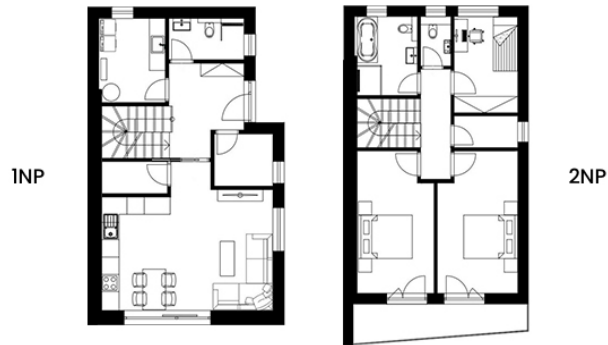

# Rodinný dům D3

DISPOZICE	VELIKOST DOMU	VELIKOST POZEMKU	CENA
4+KK	124.20 m <sup>2</sup>	442 m <sup>2</sup>	

PLOCHY 1NP

NÁZEV	VELIKOST
Obývací pokoj + Kuchyň	31.07 m <sup>2</sup>
Koupelna + WC	3.72 m <sup>2</sup>
Chodba	7.90 m <sup>2</sup>
Schodiště	4.32 m <sup>2</sup>
TM	6.70 m <sup>2</sup>
Šatna	3.65 m <sup>2</sup>
Komora	2.50 m <sup>2</sup>

PLOCHY 2NP

NÁZEV	VELIKOST
Ložnice	8.33 m <sup>2</sup>
Koupelna + WC	6.58 m <sup>2</sup>
WC	2.03 m <sup>2</sup>
Schodiště	4.23 m <sup>2</sup>
Pokoj 1	15.12 m <sup>2</sup>
Pokoj 2	14.40 m <sup>2</sup>
Chodba	5.09 m <sup>2</sup>
Terasa	8.56 m <sup>2</sup>