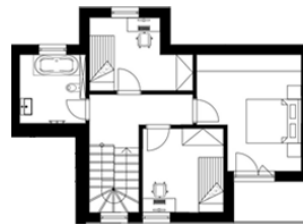

# Rodinný dům C3

DISPOZICE

VELIKOST DOMU

VELIKOST POZEMKU

CENA

4+KK

101.36 m<sup>2</sup>

483 m<sup>2</sup>

1NP

2NP

## PLOCHY 1NP

NÁZEV	VELIKOST
Obývací pokoj + Kuchyň	24.10 m <sup>2</sup>
Koupelna + WC	4.25 m <sup>2</sup>
Chodba	7.90 m <sup>2</sup>
TM	6 m <sup>2</sup>
Schodiště	4.32 m <sup>2</sup>
Šatna	2.04 m <sup>2</sup>

## PLOCHY 2NP

NÁZEV	VELIKOST
Ložnice	14.55 m <sup>2</sup>
Koupelna + WC	5.99 m <sup>2</sup>
Chodba	6.03 m <sup>2</sup>
Schodiště	4.32 m <sup>2</sup>
Pokoj 1	9 m <sup>2</sup>
Pokoj 2	8.43 m <sup>2</sup>
Terasa	4.43 m <sup>2</sup>