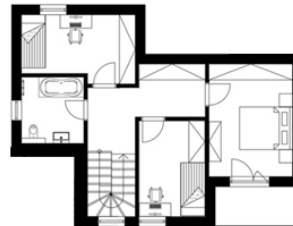

Rodinný dům C2

DISPOZICE

VELIKOST DOMU

VELIKOST POZEMKU

CENA

4+KK

107.77 m²

356 m²

1NP

2NP

PLOCHY 1NP

NÁZEV	VELIKOST
Obývací pokoj + Kuchyň	24.07 m ²
Koupelna + WC	4.25 m ²
Chodba	7.90 m ²
TM	7.04 m ²
Schodiště	4.32 m ²
Šatna	2.04 m ²

PLOCHY 2NP

NÁZEV	VELIKOST
Ložnice	13.60 m ²
Koupelna + WC	5.88 m ²
Chodba	10 m ²
Schodiště	4.32 m ²
Pokoj 1	9 m ²
Pokoj 2	10.18 m ²
Terasa	5.17 m ²