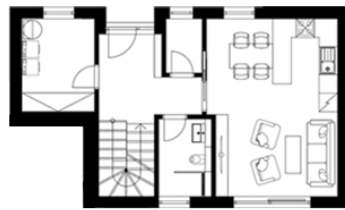

Rodinný dům C2

DISPOZICE

VELIKOST DOMU

VELIKOST POZEMKU

CENA

4+KK

107.77 m²

356 m²

1NP

2NP

PLOCHY 1NP

NÁZEV	VELIKOST
Obývací pokoj + Kuchyň	24.07 m ²
Koupelna + WC	4.25 m ²
Chodba	7.90 m ²
TM	7.04 m ²
Schodiště	4.32 m ²
Šatna	2.04 m ²

PLOCHY 2NP

NÁZEV	VELIKOST
Ložnice	13.60 m ²
Koupelna + WC	5.88 m ²
Chodba	10 m ²
Schodiště	4.32 m ²
Pokoj 1	9 m ²
Pokoj 2	10.18 m ²
Terasa	5.17 m ²