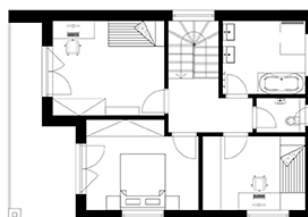

# Rodinný dům A

DISPOZICE	VELIKOST DOMU	VELIKOST POZEMKU	CENA
4+KK	128.80 m <sup>2</sup>	411 m <sup>2</sup>	

1NP

2NP

## PLOCHY 1NP

NÁZEV	VELIKOST
Obývací pokoj + Kuchyň	29.17 m <sup>2</sup>
Koupelna + WC	7.70 m <sup>2</sup>
Chodba	7.90 m <sup>2</sup>
TM	3.95 m <sup>2</sup>
Schodiště	4.33 m <sup>2</sup>
Šatna	4.50 m <sup>2</sup>
Komora	3.27 m <sup>2</sup>

## PLOCHY 2NP

NÁZEV	VELIKOST
Ložnice	12.52 m <sup>2</sup>
Koupelna	7.70 m <sup>2</sup>
WC	2.13 m <sup>2</sup>
Chodba	5.48 m <sup>2</sup>
Pokoj 1	9.65 m <sup>2</sup>
Pokoj 2	13.75 m <sup>2</sup>
Schodiště	3.69 m <sup>2</sup>
Terasa	13.05 m <sup>2</sup>